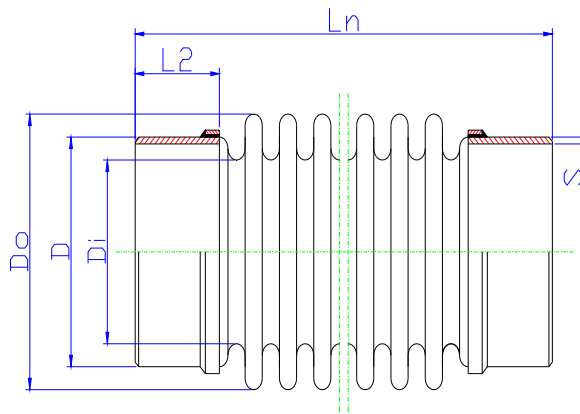

Designtrykk:

16 [barg]

PN 16

DN	TYPE	Bevegelse		Ln	Stivhet		Sveiseender			Di	Do	Belg-areal	Vekt
		+/-AX	+/-LA		AX	LA	D	L2	S				
		[mm]	[mm]	[mm]	[N/mm]	[N/mm]	[mm]	[mm]	[mm]	[mm]	[mm]	[mm ²]	[kg]
350	0350-029-0	29	2	245	508	9370	355,6	70	8,0	343,0	380,2	102694	14,2
350	0350-085-0	85	22	415	169	445	355,6	70	8,0	343,0	380,2	102694	24,4
400	0400-037-0	37	4	275	437	6024	406,4	70	8,0	390,4	439,2	135135	20,5
400	0400-097-0	97	24	455	168	445	406,4	70	8,0	390,4	439,2	135135	36,4
450	0450-037-0	37	3	275	657	11374	457,2	70	8,0	441,2	492,2	171067	23,8
450	0450-081-0	81	15	410	299	1347	457,2	70	8,0	441,2	492,2	171067	42,1
500	0500-052-0	52	6	315	660	8569	508,0	70	8,0	486,2	539,2	206451	27,4
500	0500-115-0	115	25	485	300	1000	508,0	70	8,0	486,2	539,2	206451	46,5
550	0550-052-0	52	5	315	703	11028	559,0	70	10,0	537,3	590,3	249655	31,9
550	0550-090-0	90	16	430	391	2216	559,0	70	10,0	537,3	590,3	249655	40,8
600	0600-041-0	41	2	285	1103	30348	609,6	70	10,0	586,6	648,6	299574	36,4
600	0600-125-0	125	24	500	368	1630	609,6	70	10,0	586,6	648,6	299574	65,4
700	0700-040-0	40	2	290	1153	39696	711,0	70	10,0	688,0	760,0	411687	51,7
700	0700-122-0	122	21	520	384	2140	711,0	70	10,0	688,0	760,0	411687	94,9
800	0800-040-0	40	2	290	1247	55799	813,0	70	10,0	790,0	862,0	535858	62,5
800	0800-122-0	122	18	520	416	3008	813,0	70	10,0	790,0	862,0	535858	111,7
900	0900-040-0	40	2	290	1342	75585	914,0	70	10,0	891,0	963,0	674915	70,2
900	0900-122-0	122	16	520	447	4075	914,0	70	10,0	891,0	963,0	674915	125,4
1000	1000-040-0	40	2	290	1446	100206	1016,0	70	10,0	993,0	1065,0	831612	78,0
1000	1000-122-0	122	14	520	482	5402	1016,0	70	10,0	993,0	1065,0	831612	139,2