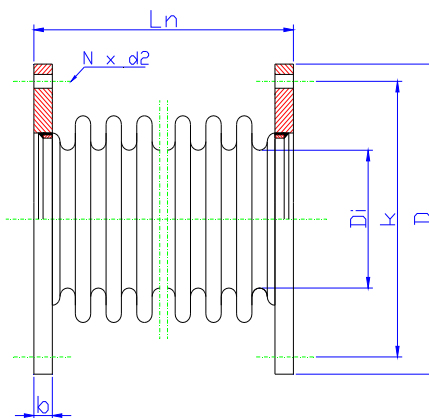

Eksoskompensator med faste flenser:

Type: AX1FU-03-

Designtrykk:

2,5 [barg]

PN 2,5

DN	TYPE	Bevegelse		Ln	Stivhet		Flenser ihht. DIN 86044					Di	Belg-areal	Vekt
		+/-AX	+/-LA		AX	LA	D	b	k	N	d2			
		[mm]	[mm]	[mm]	[N/mm]	[N/mm]	[mm]	[mm]	[mm]	[pcs]	[mm]	[mm]	[mm²]	[kg]
600	0600-036-0	36	2,5	170	225	7770	754	20	700	20	22	585,0	295706	50,5
600	0600-068-0	68	7	230	76	1204	754	20	700	20	22	585,0	295706	51,1
700	0700-041-0	41	2	170	174	8191	856	20	800	24	22	687,0	406020	58,5
700	0700-063-0	63	5	230	105	2332	856	20	800	24	22	687,0	406020	61,5
800	0800-041-0	41	2	170	196	11996	958	20	900	24	22	789,0	529391	66,5
800	0800-066-0	66	5	230	118	3314	958	20	900	24	22	789,0	529391	70,0
900	0900-041-0	41	1,5	170	217	16765	1060	20	1010	28	22	891,0	667654	74,3
900	0900-066-0	66	4	230	130	4631	1060	20	1010	28	22	891,0	667654	78,0
1000	1000-041-0	41	1,5	170	239	22707	1162	20	1110	32	22	993,0	823550	81,9
1000	1000-066-0	66	4	230	144	6273	1162	20	1110	32	22	993,0	823550	86,0
1100	1100-041-0	41	1,5	170	260	30052	1266	20	1210	32	22	1097,0	999328	90,1
1100	1100-066-0	66	3	230	156	8301	1266	20	1210	32	22	1097,0	999328	94,7
1200	1200-040-0	40	1	170	281	38451	1366	20	1310	36	22	1197,0		97,6
1200	1200-066-0	66	3	230	169	10622	1366	20	1310	36	22	1197,0		102,5
1300	1300-040-0	40	1	170	302	48343	1466	20	1410	40	22	1297,0		105,0
1300	1300-066-0	66	3	230	181	13355	1466	20	1410	40	22	1297,0		110,3
1400	1400-040-0	40	1	170	323	59838	1566	20	1510	40	22	1397,0		113,0
1400	1400-066-0	66	2	230	194	16530	1566	20	1510	40	22	1397,0		118,7
1500	1500-041-0	41	1	170	513	102164	1666	20	1610	44	22	1497,0		128,1
1500	1500-066-0	66	2	230	207	20169	1666	20	1610	44	22	1497,0		126,5
1600	1600-041-0	41	1	170	545	123098	1766	20	1710	48	22	1597,0		136,0
1600	1600-065-0	65	2	230	220	23596	1766	20	1710	48	22	1597,0		134,3
1700	1700-041-0	41	1	170	456	117693	1866	20	1810	48	22	1697,0		145,6